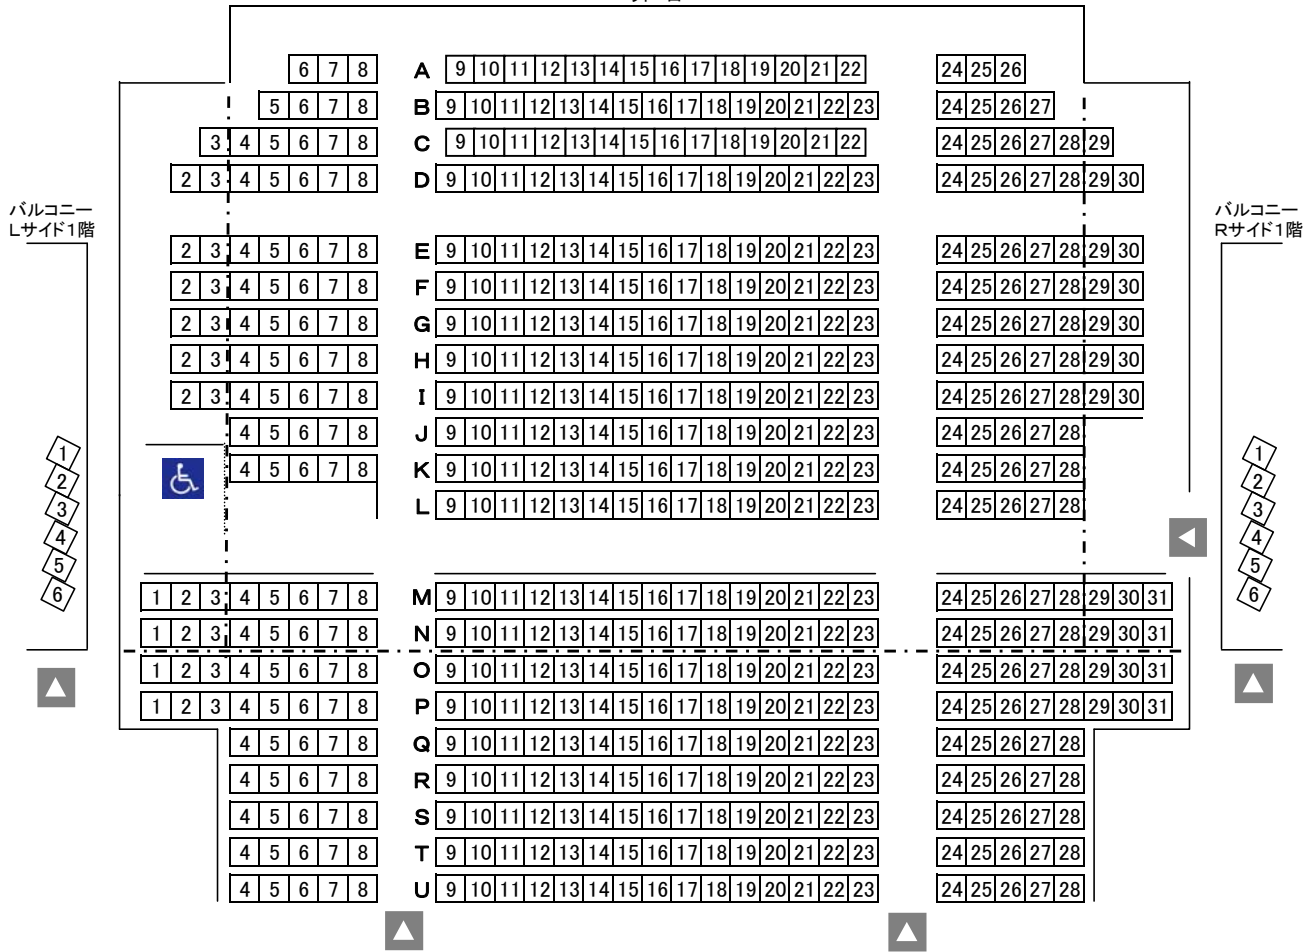

サンケイホールブリーゼ 座席表

1階席

舞台

バルコニー
Lサイド中2階

バルコニー
Lサイド2階

7
8
9
10
11
12
13
14
15
16
17
18
19
20
21
22

2階席

バルコニー
Rサイド中2階

バルコニー
Rサイド2階

7
8
9
10
11
12
13
14
15
16
17
18
19
20
21
22